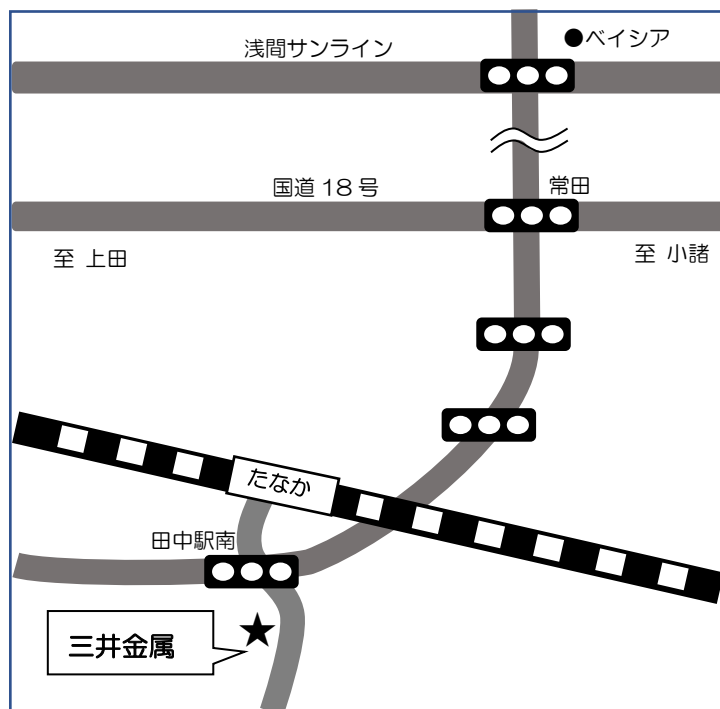

【ベストプラ】

入口付近に駐車してください

【三井金属】

奥まで車でお進みください