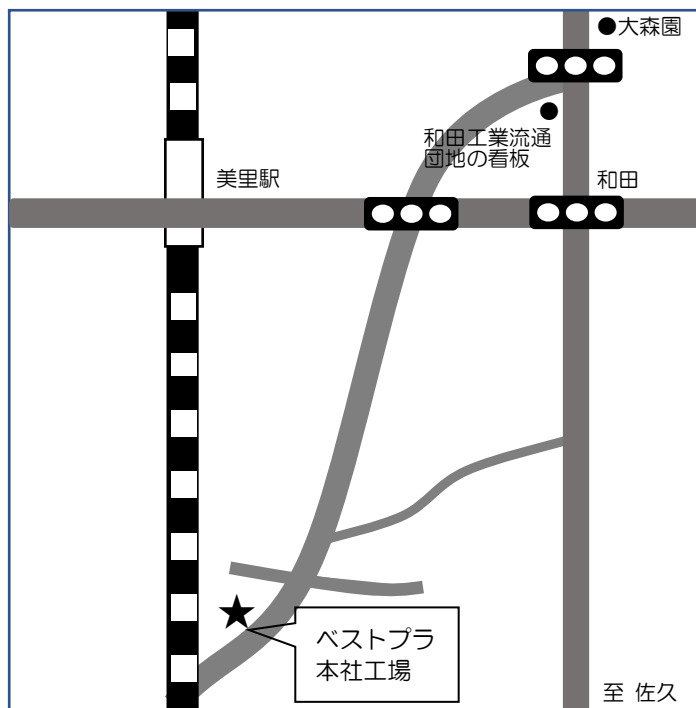

【ベストプラ】

入口付近に駐車してください

【三井金属】

奥まで車でお進みください